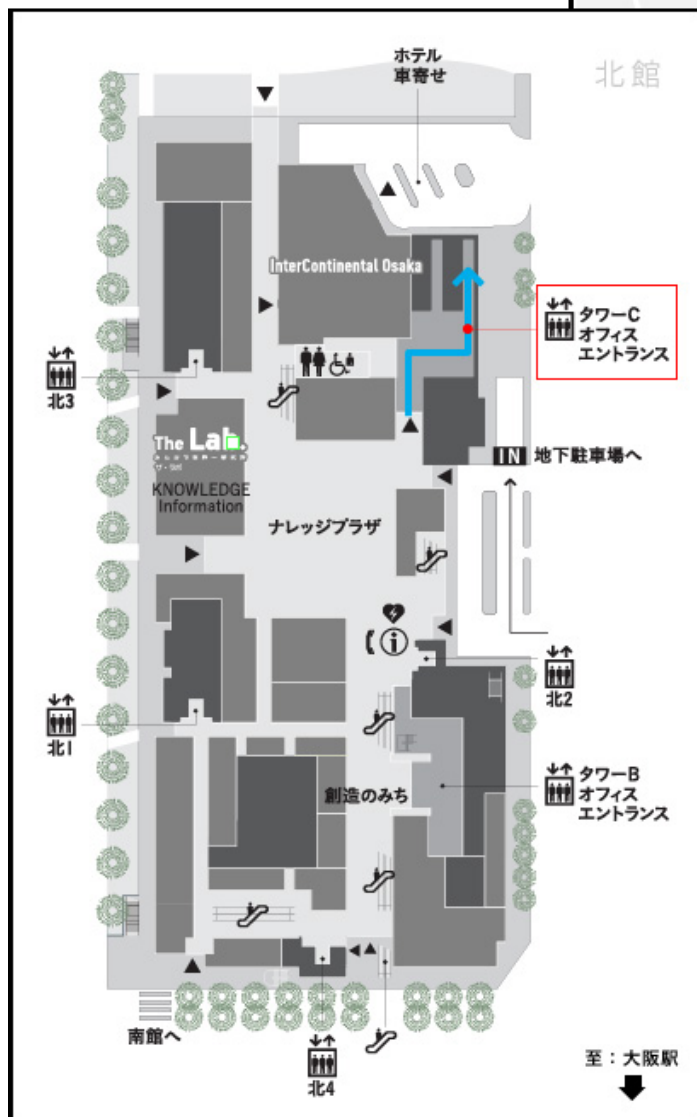

## アクセスマップ

- ・当センターへは北館1階タワーC専用のエレベータ（赤囲み）を利用して9階まで上がってください。
- ・JR大阪駅から連絡デッキ（2階）で北館まで来られた場合は1階まで降りてください。
- ・ご不明な場合は、大阪工業大学うめきたナレッジセンターまでお電話ください。(06-6359-1159)

### JR大阪駅からのアクセス

#### ルート①

JR大阪駅2階よりグランフロント大阪の方に進み、南館を通り抜けて連絡橋を渡ります。

#### ルート②

北館に入って、Samsoniteの前にエスカレーターがありますので、そちらで1階まで下ります。